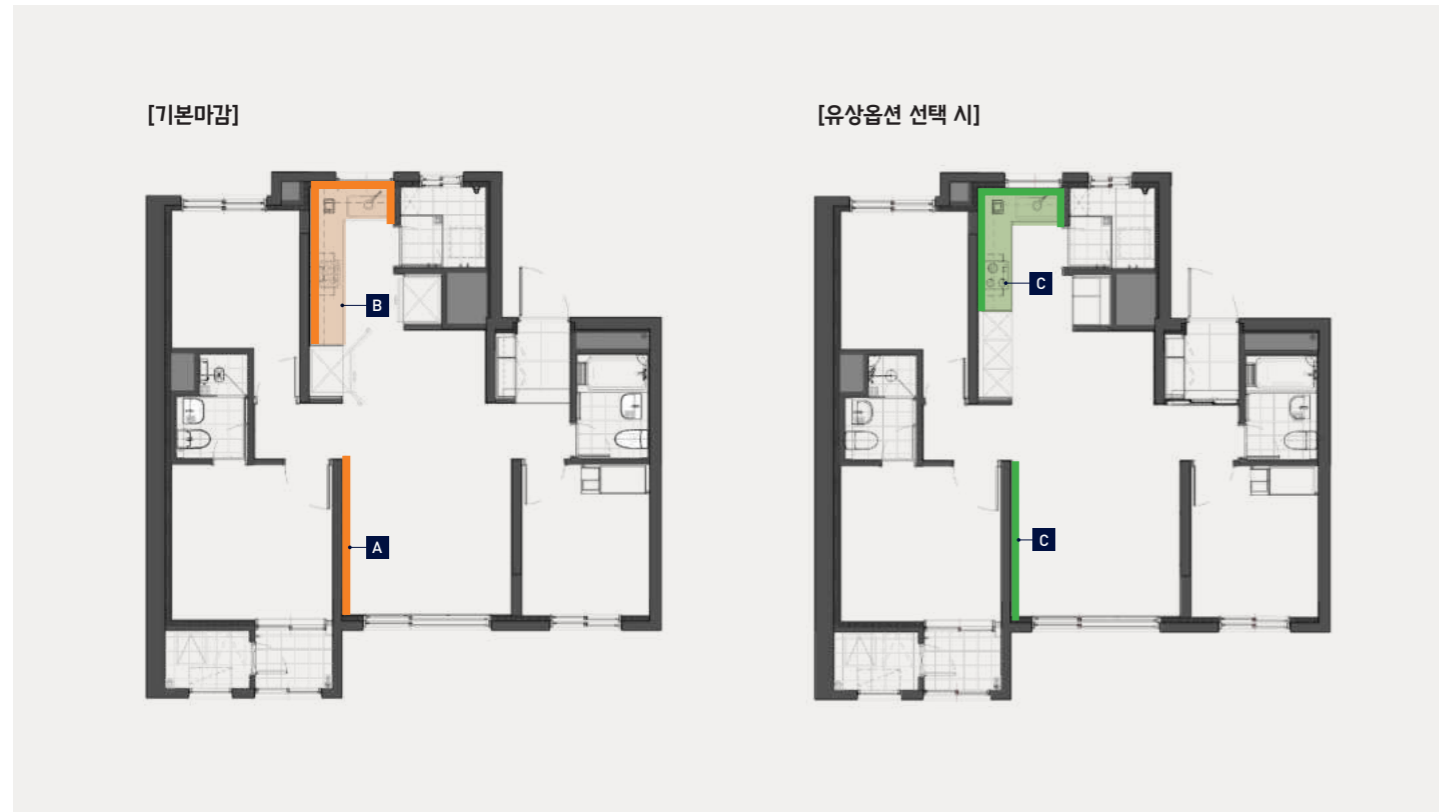

■ 마감특화

구분	기본마감	유상옵션	
마감특화	거실 아트월	유럽산 포세린타일	세라믹 타일
	주방 벽	유럽산 포세린타일	세라믹 타일
	주방 상판	엔지니어드스톤	세라믹 타일

※ 마감특화 유상옵션 선택 시 제공되는 세라믹 타일은 자재 특성상 색상, 무늬 등은 동일하지 않을 수 있으며, 본공사 시 세라믹 타일 규격을 고려하여 타일 나누기, 시공방향이 견본주택 시공과 상이하게 제공될 수 있습니다.

※ 마감특화 유상옵션 선택 시 제공되는 세라믹 타일은 선택하신 인테리어 스타일에 따라 마감재가 제공되며, 임의로 선택 할 수 없습니다.

※ 마감특화 유상옵션 선택 시 제공되는 세라믹 타일의 두께 차이에 따라 주방상판 두께 및 주방하부장의 높이는 견본주택 설치 높이와 상이하게 시공되니 사전에 확인바랍니다.

구분	기본마감		유상옵션 선택 시
	① 유럽산 포세린타일	② 엔지니어드스톤	③ 세라믹 타일
시에나 브리즈			
그라넷 무디쉬			

■ 주방특화

구분	기본마감	유상옵션	
주방특화	주방가구 상부장	PET	PET + 전동하프미러(주방창 주변)
	주방가구 하드웨어	국산 하드웨어 + 수저분리함	외산 하드웨어 + 수저분리함
	주방 수전	국산 수전(센서형)	외산 수전 + 절수패달

※ 주방특화 유상옵션 미선택 시 주방상부장의 규격, 주방가구 하드웨어, 주방 수전이 견본주택에 설치된 사양과 상이하니 사전에 확인바랍니다.

구분	기본마감	유상옵션 선택 시
주방가구 상부장	 ① PET	 ② PET + 전동하프미러(주방창 주변)
	 + 국산 수저분리함 ① 국산 하드웨어	 + 외산 수저분리함 ② 외산 하드웨어
주방 수전	 ① 국산 수전(센서형)	 + 절수패달 ② 외산 수전

■ 욕실특화

구분	기본마감	유상옵션	
욕실특화	타일(바닥 / 벽)	국산타일	유럽산 타일
	세면대	국산일반형	외산 세면대
	양변기	국산원피스(욕실1) / 국산 비데일체형(욕실2)	외산 비데일체형
	수전	국산	외산 수전 + 국산 코너선반(욕실2)
	욕조 에이프론(욕실1)	세라믹(측면수납)	엔지니어드스톤(측면수납 미제공)

※ 욕실특화 유상옵션 선택 시 욕실1, 욕실2 모두 적용기준으로 부분 선택은 할 수 없습니다

※ 욕실특화 유상옵션 선택 시 제공되는 유럽산타일은 자재 특성상 색상, 무늬 등은 동일하지 않을 수 있으며, 본공사 시 시공성을 고려하여 사이즈가 변경 시공 될 수 있습니다.

※ 욕실특화 유상옵션 선택 시 제공되는 욕조 에이프론 엔지니어드스톤의 이음부는 자재 특성으로 인해 발생하는 것으로 하자와는 무관하며, 이음부분의 위치가 변경될 수 있습니다.

※ 수전, 도기류의 상세 SPEC은 분양승인 마감재리스트를 참조해 주시기 바랍니다.